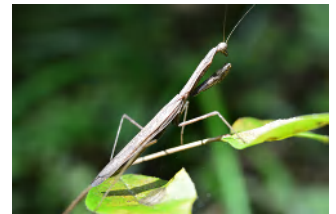

平成30年度 **自然観察**のご案内

自然とふれあい、緑に親しみながら、楽しく観察します。
一人でも、初めての方でも、気軽に参加してください

**自然ふれあいウォーク** 《自然観察会》

- ① 平成30年 **4月26日** (木) 横浜市・舞岡公園と周辺を歩こう
9時～16時 集合・解散：伊勢原駅・改札口前
● 野草や樹木など、横浜の春の自然をたのしみます
- ② 平成30年 **5月19日** (土) **初夏の県立塔の山緑地公園を歩こう**
9時15分～12時 集合・解散：塔ノ山公園パークセンター
● 野草やチョウなどを中心に観察し、初夏の里山の自然にふれあいます
- ③ 平成30年 **9月13日** (木) 大磯町・高麗山とその周辺を歩こう
8時30分～16時 集合・解散：伊勢原駅南口
● 暖海性の植物などを中心に観察し、初秋の自然を楽しみます
- ④ 平成30年 **10月18日** (木) 秦野市・権現山とその周辺を歩こう
8時45分～16時 集合・解散：秦野駅・改札口前
● 植物や昆虫などを観察し、秋の自然にふれあいます